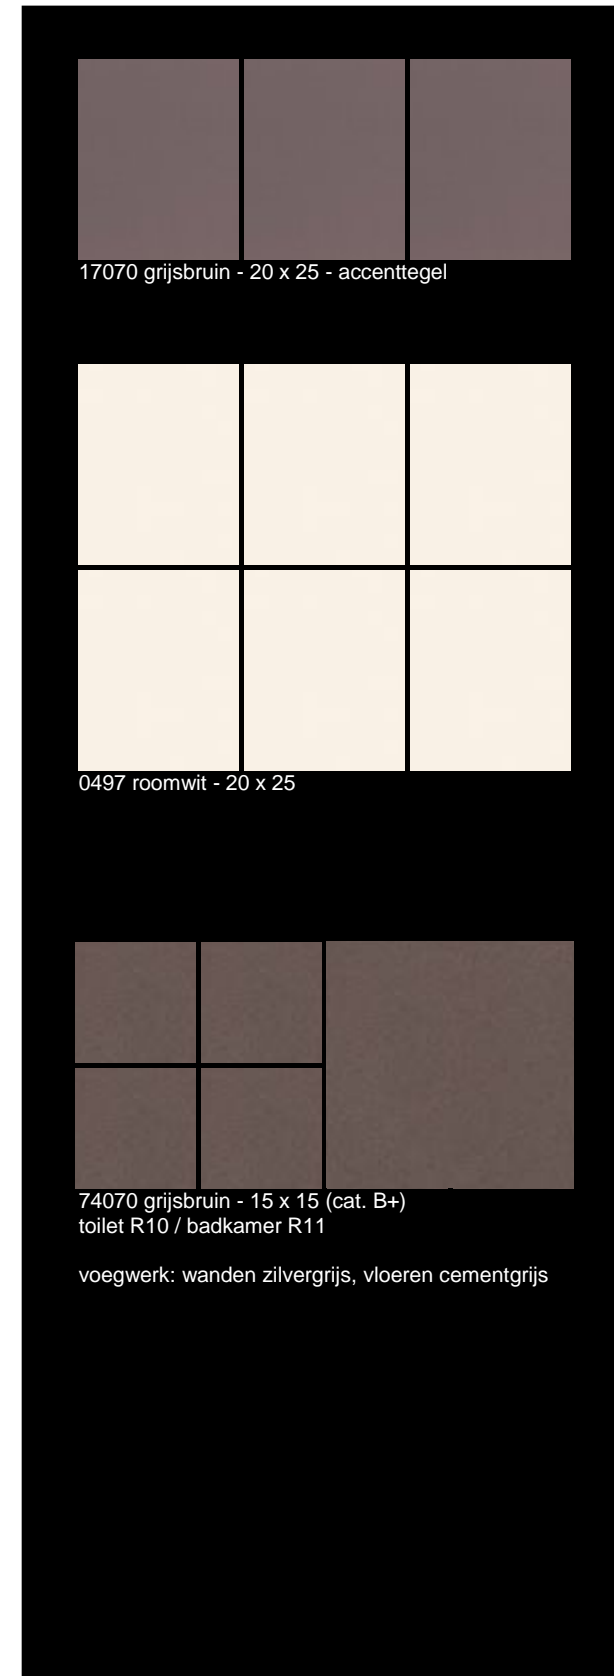

Badkamer / toilet
Pakket : Grijsbruin

Categorie B (20 x 25)
Meerprijs € 100,-