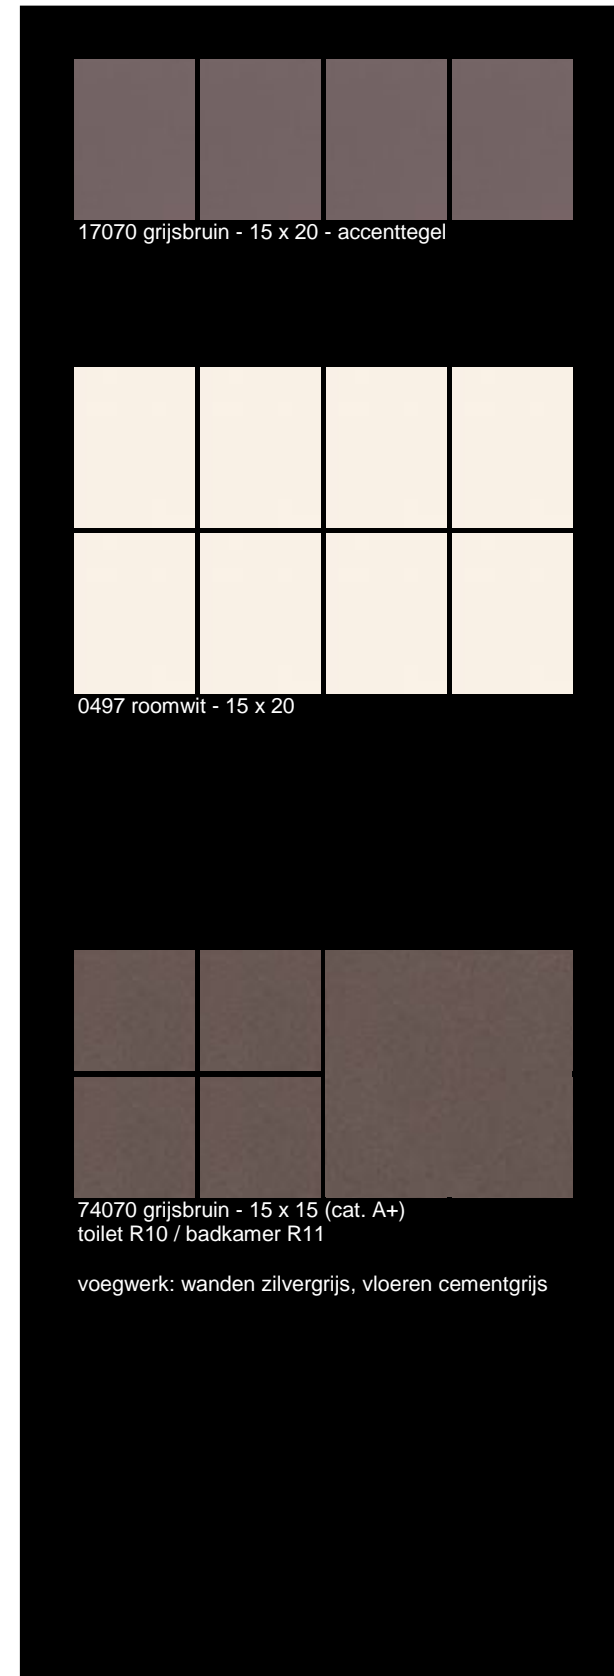

Badkamer / toilet
Pakket : Grijsbruin

Categorie A (15 x 20)
Standaard