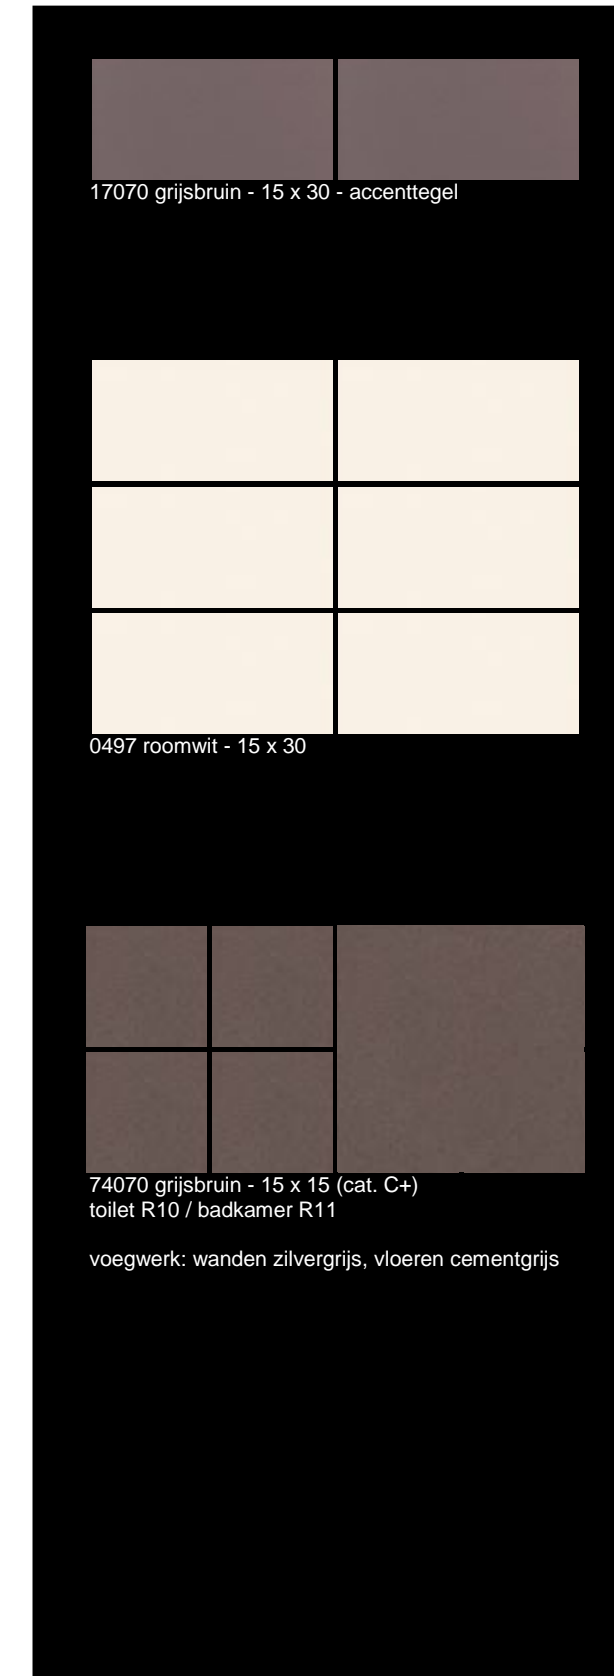

Badkamer / toilet
Pakket : Grijs

Categorie A (15 x 20)
Standaard

16870 grijs - 15 x 20 - accenttegel

0490 wit - 15 x 20

74020 grijs - 15 x 15 (cat. A+)
toilet R10 / badkamer R11

voegwerk: wanden zilvergrijs, vloeren cementgrijs

Badkamer / toilet
Pakket : Grijs

Categorie B (20 x 25)
Meerprijs € 100,-

16870 grijs - 20 x 25 - accenttegel

0490 wit - 20 x 25

74020 grijs - 15 x 15 (cat. B+)
toilet R10 / badkamer R11

voegwerk: wanden zilvergrijs, vloeren cementgrijs

Badkamer / toilet
Pakket : Grijsbruin

Categorie A (15 x 20)
 Standaard

Badkamer / toilet
Pakket : Grijsbruin

Categorie B (20 x 25)
 Meerprijs € 100,-

Badkamer / toilet
Pakket : Grijsbruin

Categorie C (15 x 30)
 Meerprijs € 200,-

Keuken
Pakket : Wit

Categorie A (15 x 20)
Standaard

Categorie B (20 x 25)
Meerprijs € 20,-

Categorie C (15 x 30)
Meerprijs € 40,-

Keuken
Pakket : Roomwit

Categorie A (15 x 20)
Standaard

Categorie B (20 x 25)
Meerprijs € 20,-