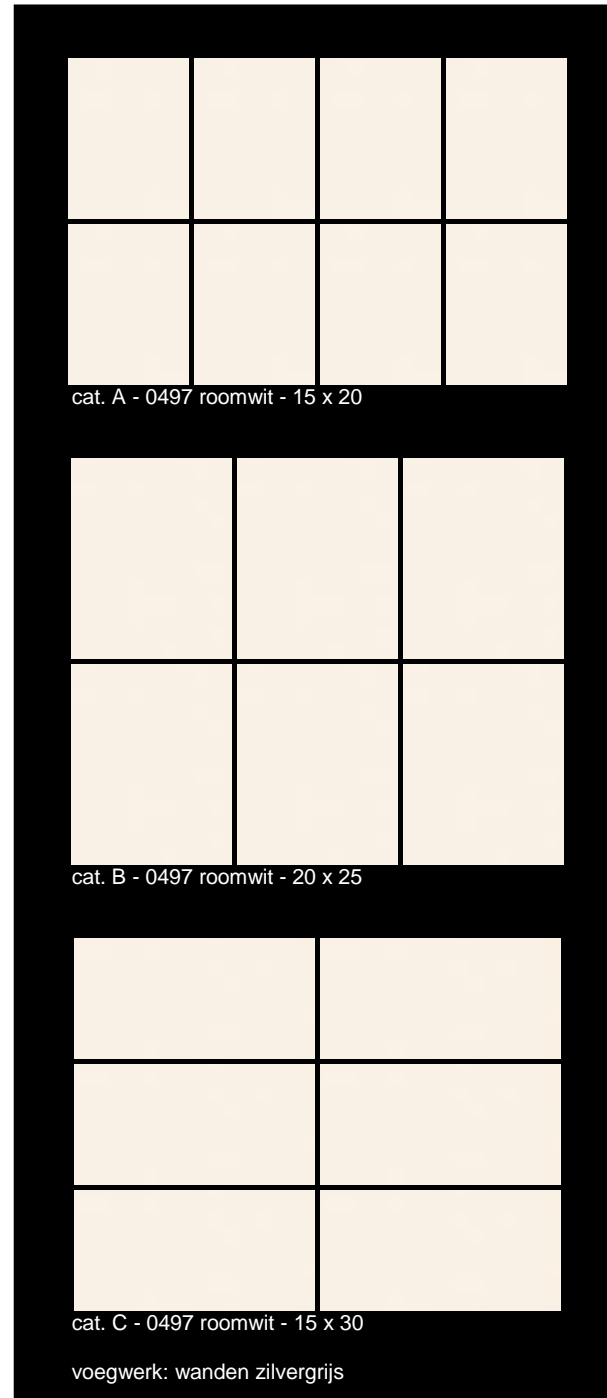

Keuken
Pakket : Roomwit

Categorie A (15 x 20)
Standaard

Categorie B (20 x 25)
Meerprijs € 20,-

Categorie C (15 x 30)
Meerprijs € 40,-