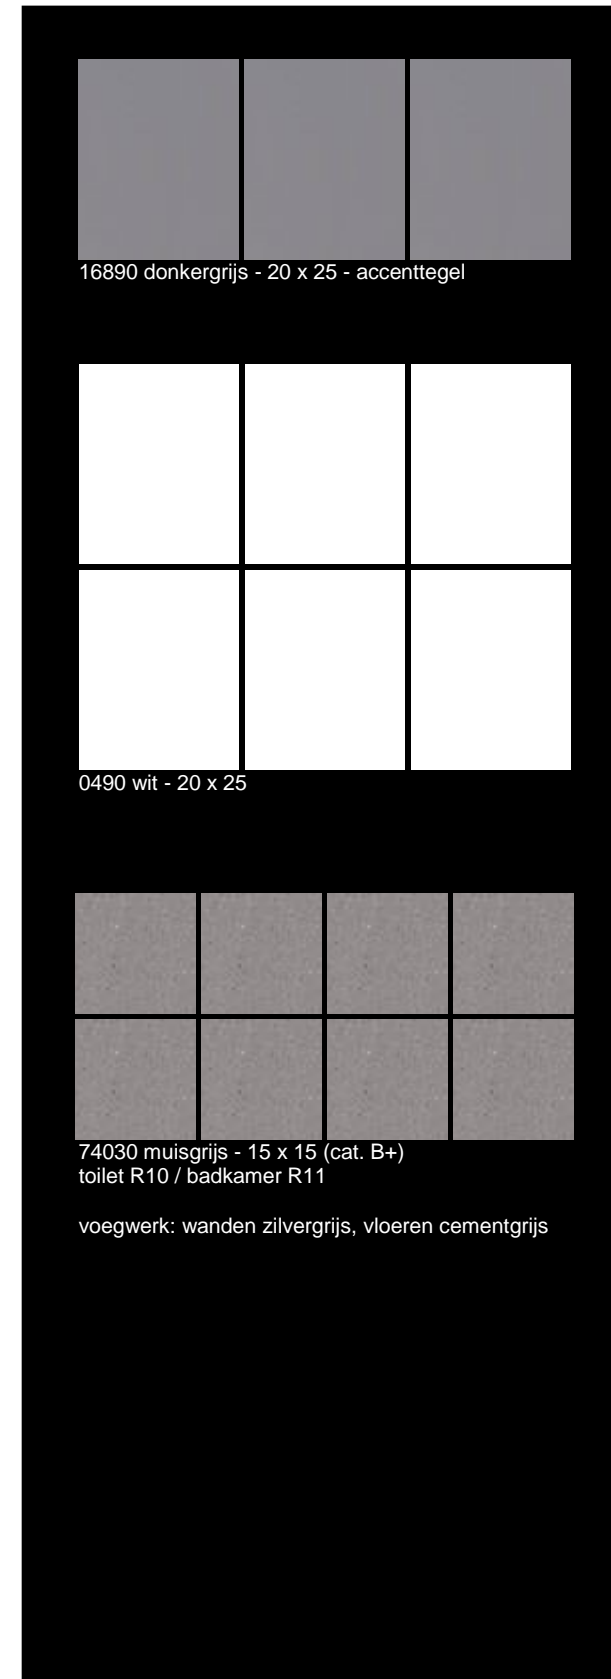

**Badkamer / toilet
Pakket : Donkergrijs**

Categorie B (20 x 25)
Meerprijs € 100,-